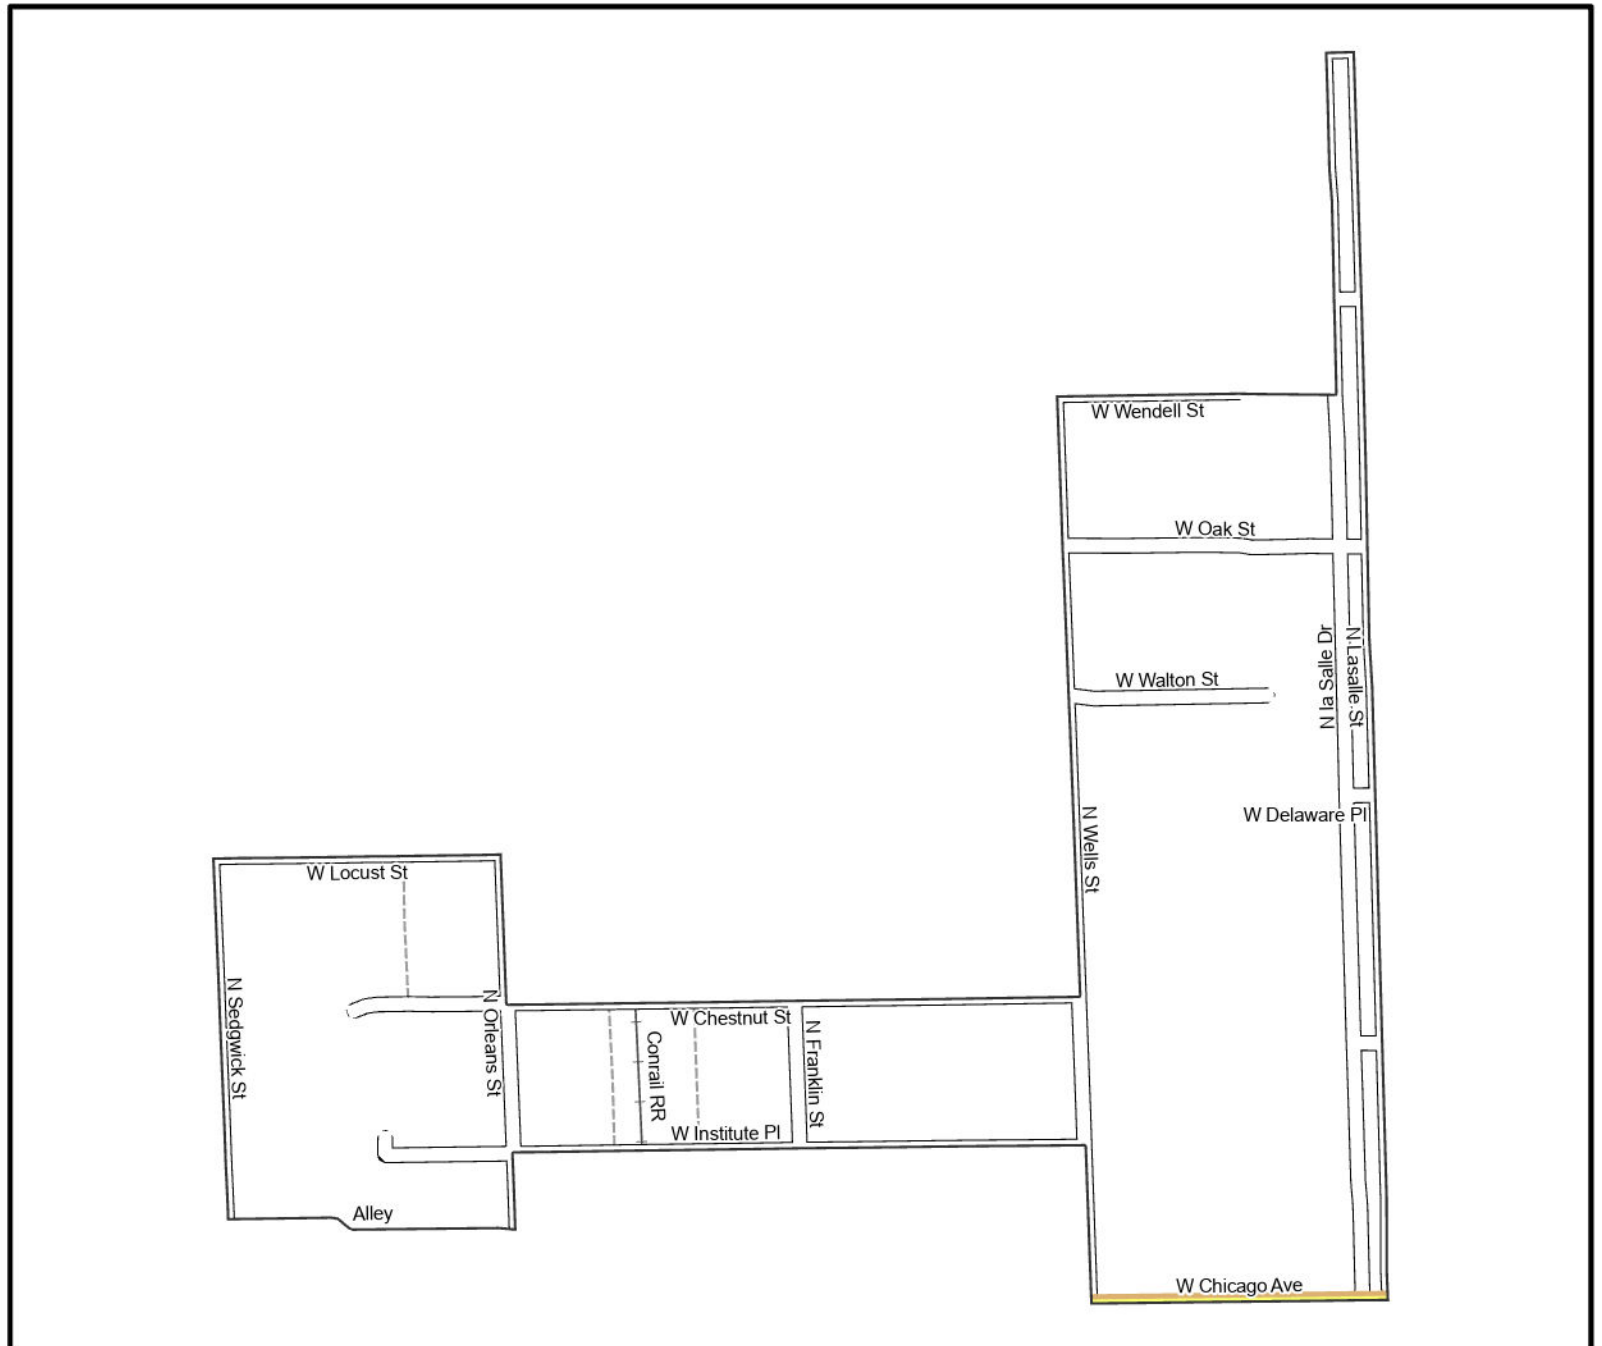

Date: 1/18/2023

0 800 1,600 US Feet